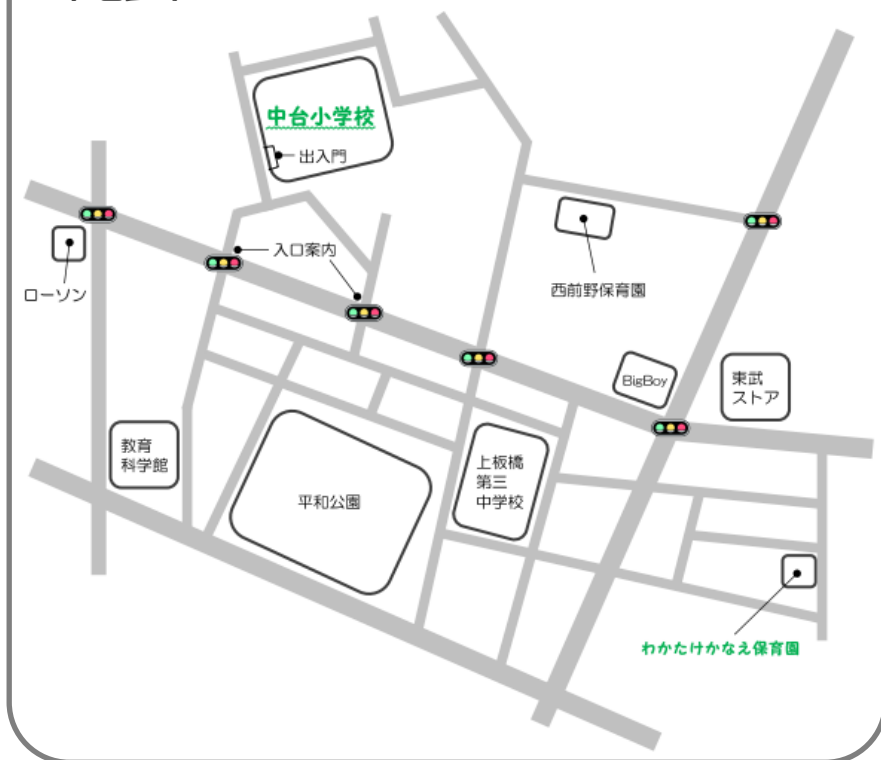

☆注意事項☆

- 当日は現地集合です。排泄は自宅で済ませ、子どもたちは各子ども席に9:05に集合してください。
- 観覧席は9:00より開放となります。過大な場所取りはご遠慮ください。
- 9:15開会、12:00頃の閉会を予定しています。
- 児童の競技はすべて裸足で行います。観覧の方は室内履きを持参ください。
- 撮影等は、優先席及び観覧席のみでお願いします。安全を確保するためトラック内や子ども席での撮影等はご遠慮ください。
- 自転車は指定場所に停めてください。駐車場はありません。
- 学校敷地内は全域禁煙です。校外に出た路上喫煙も近隣の方の迷惑となりますのでご遠慮ください。
- 好天時は同校の校庭にて開催します。会場変更は当日7:00までに決定し、メールにてお知らせします。

※ 校舎内は立入り禁止で、学校の遊具は使用禁止です。校外はもちろん、敷地内にも未就学児には危険な箇所がたくさんあります。集合前、解散後のお子さんの安全管理には十分ご注意ください。

※ 当日は保育園内に職員は不在のため、電話連絡先は となります。

(地図)

わかたけかなえ保育園

運動会

平成 29年

10月8日(日)

9:15 開会

校内出入口
駐輪スペース